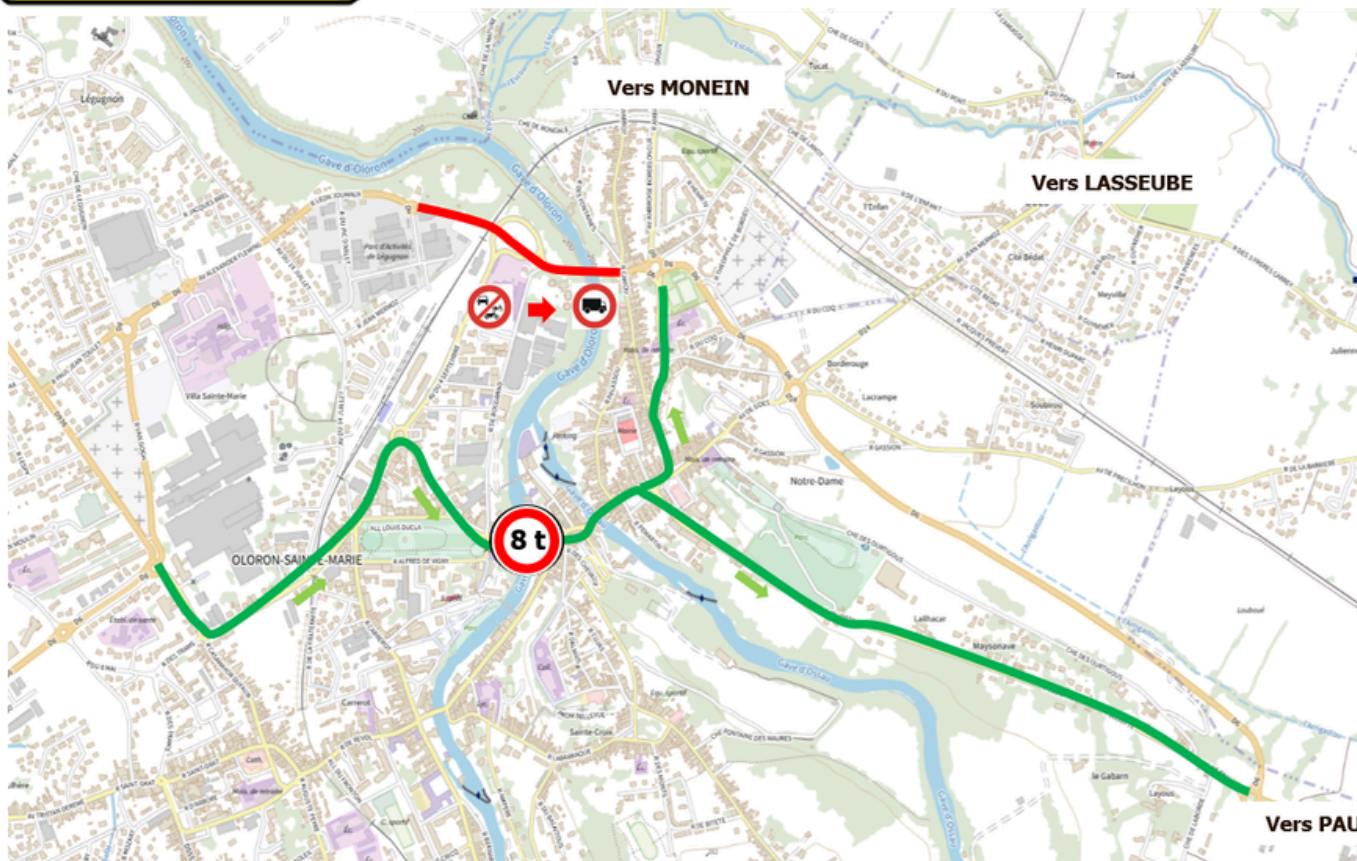

TRAVAUX DU PONT LA CLAU - OLORON-SAINTE-MARIE

PLAN DE CIRCULATION SUR LE PONT

Du 04/07/26 au 31/08/26

➤ SENS PAU > SARAGOSSE
Aucune restriction de circulation

➤ SENS SARAGOSSE > PAU
INTERDIT A TOUTE CIRCULATION

Plus d'infos sur [Inforoute.le64.fr](https://www.inforoute.le64.fr)

TRAVAUX DU PONT LA CLAU - OLORON-SAINTE-MARIE DÉVIATION POIDS LOURDS

Déviation PL

➤ NAVARREX - MOURENX

Du 04/07/26 au 31/08/26

➤ Sens SARAGOSSE > PAU

Plus d'infos sur [Inforoute.le64.fr](https://inforoute.le64.fr)

TRAVAUX DU PONT LACLAU - OLORON-SAINTE-MARIE DÉVIATION VÉHICULES LÉGERS

Du 04/07/26 au 31/08/26

➤ Sens SARAGOSSE > PAU

Déviation VL centre ville 8t

Plus d'infos sur Inforoute.le64fr

TRAVAUX DU PONT LACLAU - OLORON-SAINTE-MARIE DÉVIATION PIÉTONS ET VÉLOS

Du 01/08/26 au 31/08/26

Pont Henri Laclau

Plus d'infos sur [Inforoute.le64fr](https://www.inforoute.le64.fr)