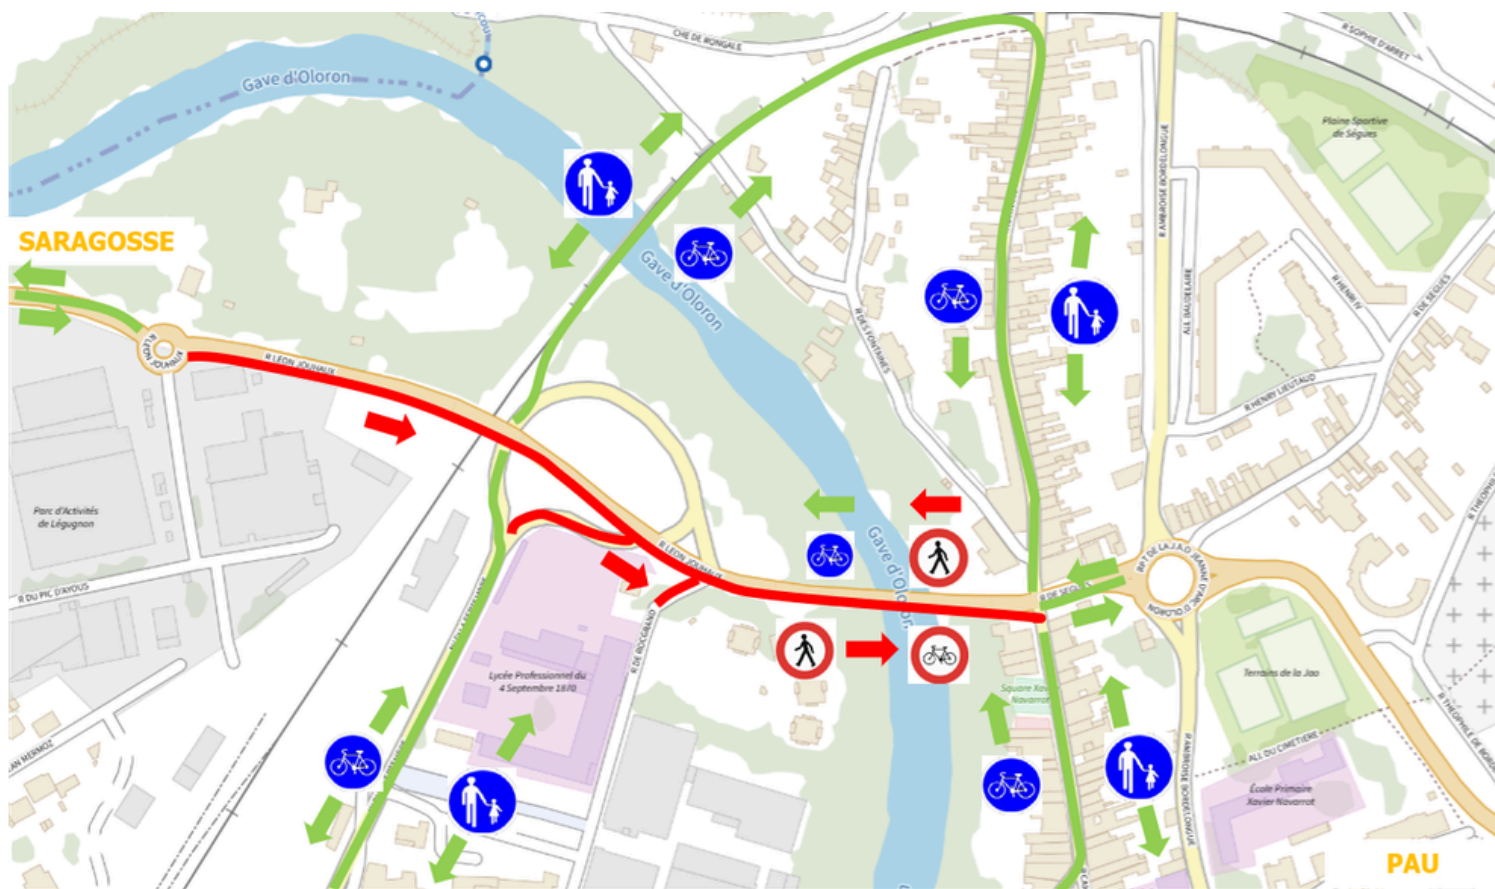

TRAVAUX DU PONT LA CLAU - OLORON-SAINTE-MARIE

PLAN DE CIRCULATION SUR LE PONT

Du 04/07/26 au 31/08/26

➤ SENS PAU > SARAGOSSE
Aucune restriction de circulation

➤ SENS SARAGOSSE > PAU
INTERDIT A TOUTE CIRCULATION

Plus d'infos sur [Inforoute.le64.fr](https://www.inforoute.le64.fr)

TRAVAUX DU PONT LA CLAU - OLORON-SAINTE-MARIE DÉVIATION POIDS LOURDS

Déviation PL

➤ NAVARREX - MOURENX

Du 04/07/26 au 31/08/26

➤ Sens SARAGOSSE > PAU

Plus d'infos sur [Inforoute.le64.fr](https://inforoute.le64.fr)

TRAVAUX DU PONT LACLAU - OLORON-SAINTE-MARIE DÉVIATION VÉHICULES LÉGERS

Du 04/07/26 au 31/08/26

➤ Sens SARAGOSSE > PAU

Déviation VL centre ville 8t

Plus d'infos sur Inforoute.le64fr

TRAVAUX DU PONT LACLAU - OLORON-SAINTE-MARIE DÉVIATION PIÉTONS ET VÉLOS

Du 01/08/26 au 31/08/26

Pont Henri Laclau

Plus d'infos sur [Inforoute.le64fr](https://www.inforoute.le64.fr)